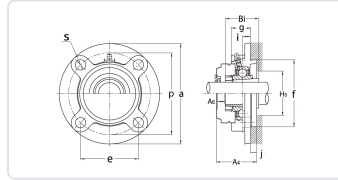

17. ลูกปืนตุ๊กตา > 17.5 ลูกปืนตุ๊กตาแบบหน้าแปลนกลม > 17.5.4 รุ่นฝาครอบกันฝุ่นแบบมีสลีฟ > 17.5.4.2 รุ่นฝาครอบกันฝุ่นแบบเหล็กปั๊ม มีสลีฟ > 17.5.4.2.2 UKFC...CE ฝาตะลุด้านเดียว

Product Name	Principal Dimensions											
	d	a	g	p	e	s	i	j	f	Bi	A4	A6
	mm	mm	mm	mm	mm	mm	mm	mm	mm	mm	mm	mm
UKFC205E+H2305	20	115	21	90	63.6	12	10	6	70	35	47	10
UKFC206E+H2306	25	125	23	100	70.7	12	10	8	80	38	51	10
UKFC207E+H2307	30	135	26	110	77.8	14	11	8	90	43	54	11
UKFC208E+H2308	35	145	26	120	84.8	14	11	10	100	46	62	15
UKFC209E+H2309	40	160	26	132	93.3	16	10	12	105	50	63	14
UKFC210E+H2310	45	165	28	138	97.6	16	10	12	110	55	66	15
UKFC211E+H2311	50	185	31	150	106.1	19	13	12	125	59	69	14
UKFC212E+H2312	55	195	36	160	113.1	19	17	12	135	62	80	19
UKFC213E+H2313	60	205	36	170	120.2	19	16	14	145	65	81	17